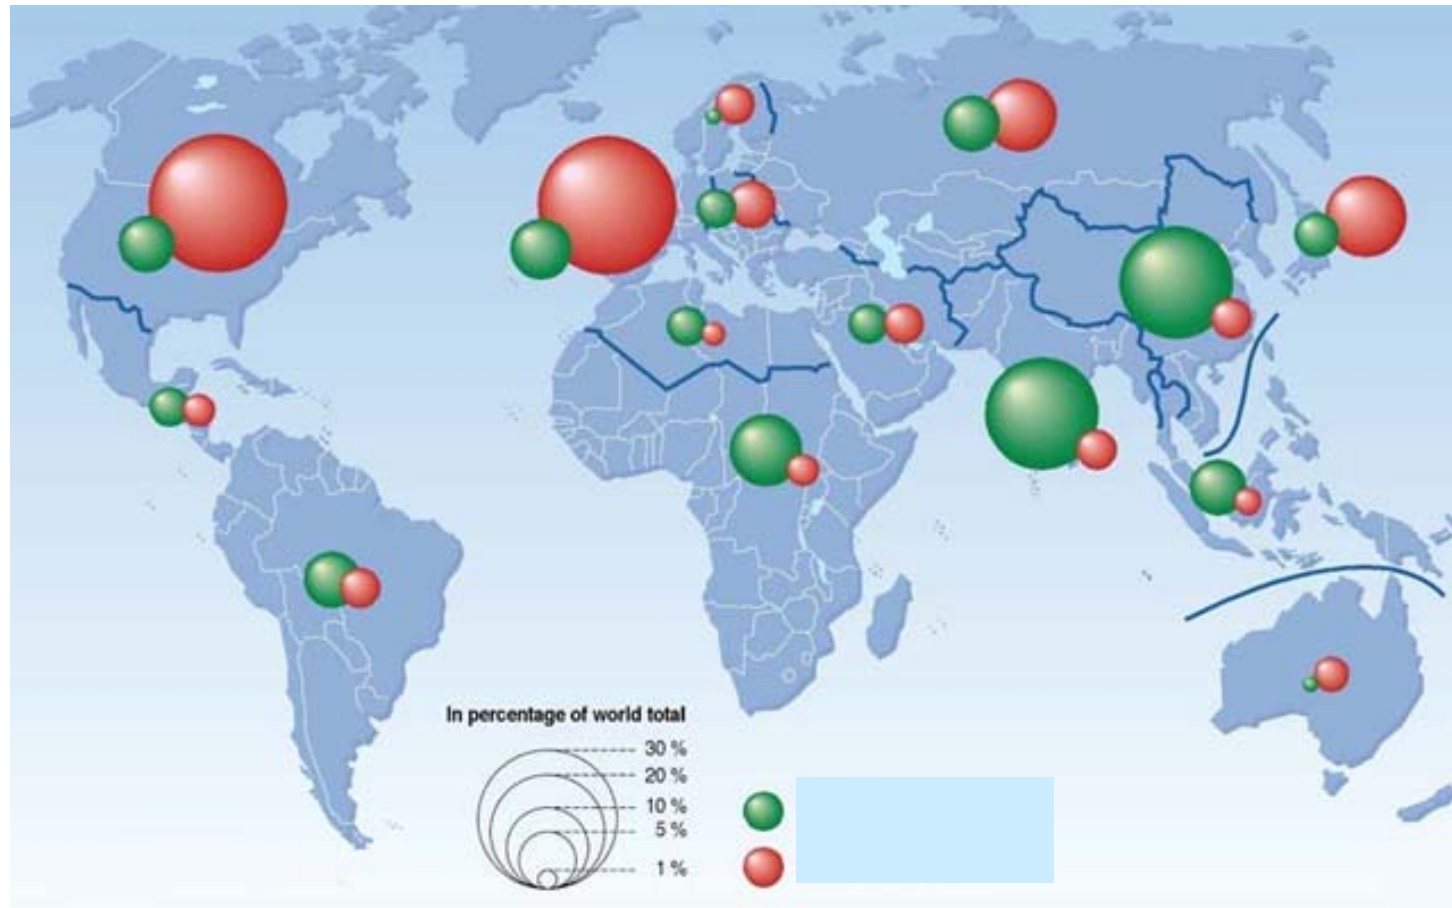

Arvutivooru küsimused 2007

A-osa

**Lahendada Internetti
kasutamata!**

1. Milliseid regioone märgivad tähed ?

Sissetulek 1 in kohta (dollarites päevas)

2. Millega on tegemist?

3. Mis näitajaid on kaardil kujutatatud?

4. Miks on need liustikud sellise kujuga?

5. Mis riiki iseloomustavad need pildid?

6. Mida on kaardil kujutatatud?

Arvutivooru küsimused

B-osa

Lahendada Interneti abiga.

- Statistikaamet andmebaasid
- <http://pub.stat.ee/px-web.2001/dialog/statfilere.asp>
- Maa-ameti kaardiserver
- http://www.maaamet.ee/index.php?lang_id=1&page_id=274&menu_id=113
- Eesti meteoroloogia ja hüdroloogia instituut
- <http://www.emhi.ee/>
- TÜ füüsikahoone ilmajaam
- <http://meteo.physic.ut.ee>
- Vikipeedia <http://www.wikipedia.org/>
- CIA World Factbook
- <https://www.cia.gov/cia/publications/factbook/index.html>
- Theodora: Countries of the World
- <http://www.theodora.com/wfb/>
- FAO andmebaasid
- <http://faostat.fao.org/site/336/default.aspx>
- <http://faostat.fao.org/site/381/default.aspx>
- U.S. Census Bureau
- <http://www.census.gov/ipc/www/idbpyr.html>
- <http://www.census.gov/ipc/www/world.html>
- Population Reference Bureau
- <http://www.prb.org/>
- World Population Data Sheet
- <http://www.prb.org/Publications/Datasheets/2006/2006WorldPopulationDataSheet.aspx>

10.

- Mitmendal kohal on Eesti HIV positiivsete arvult maailmas?

11.

- Nimeta kolm riiki, kus kasvatatakse kõige rohkem kiiviseid.