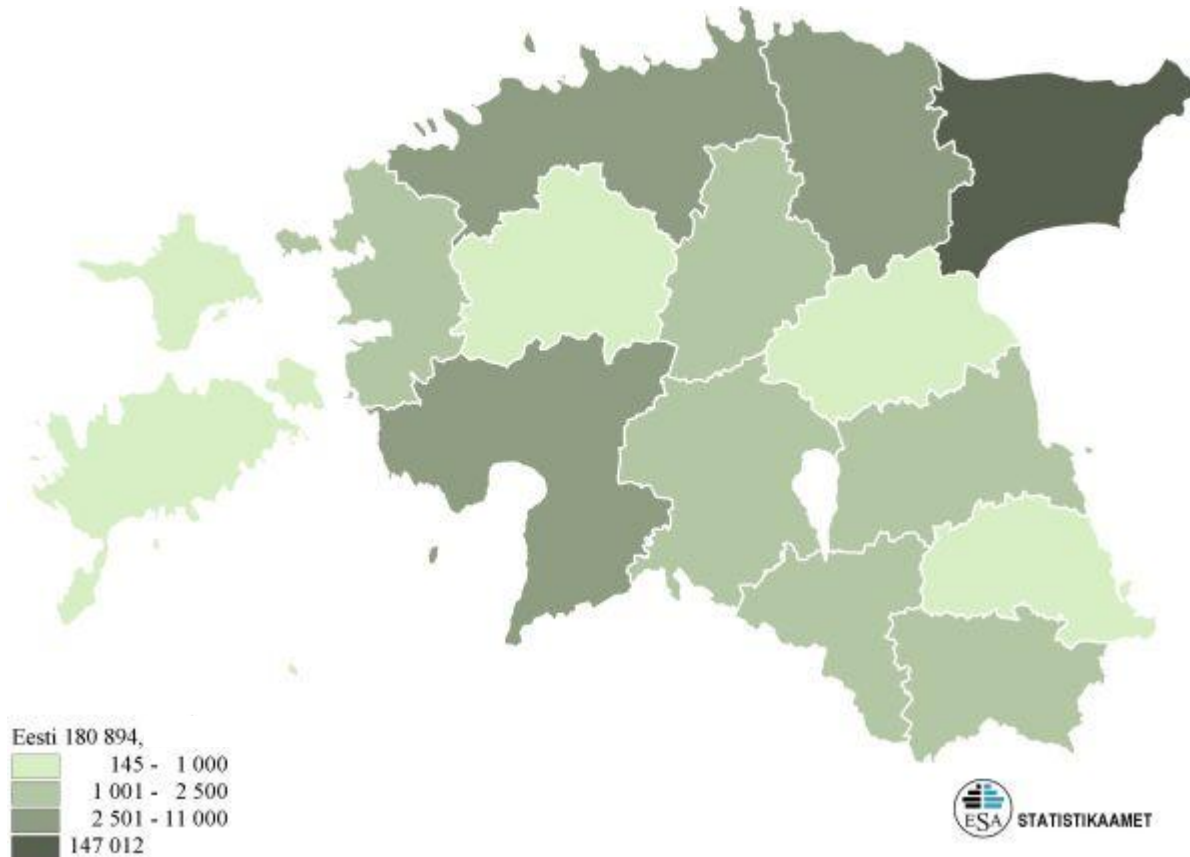

Arvutivooru küsimused 2007

A-osa

**Lahendada Internetti
kasutamata!**

1. Milliseid regioone märgivad tähed ?

Sissetulek 1 in kohta (dollarites päevas)

2. Millega on tegemist?

3. Mis näitajaid on kaardil kujutatatud?

4. Miks on need liustikud sellise kujuga?

5. Mis riiki iseloomustavad need pildid?

6. Mida on kaardil kujutatatud?

Arvutivooru küsimused

B-osa

Lahendada Interneti abiga.

- Statistikaamet andmebaasid
- <http://pub.stat.ee/px-web.2001/dialog/statfilere.asp>
- Maa-ameti kaardiserver
- http://www.maaamet.ee/index.php?lang_id=1&page_id=274&menu_id=113
- Eesti meteoroloogia ja hüdroloogia instituut
- <http://www.emhi.ee/>
- TÜ füüsikahoone ilmajaam
- <http://meteo.physic.ut.ee>
- Vikipeedia <http://www.wikipedia.org/>
- CIA World Factbook
- <https://www.cia.gov/cia/publications/factbook/index.html>
- Theodora: Countries of the World
- <http://www.theodora.com/wfb/>
- FAO andmebaasid
- <http://faostat.fao.org/site/336/default.aspx>
- <http://faostat.fao.org/site/381/default.aspx>
- U.S. Census Bureau
- <http://www.census.gov/ipc/www/idbpyr.html>
- <http://www.census.gov/ipc/www/world.html>
- Population Reference Bureau
- <http://www.prb.org/>
- World Population Data Sheet
- <http://www.prb.org/Publications/Datasheets/2006/2006WorldPopulationDataSheet.aspx>