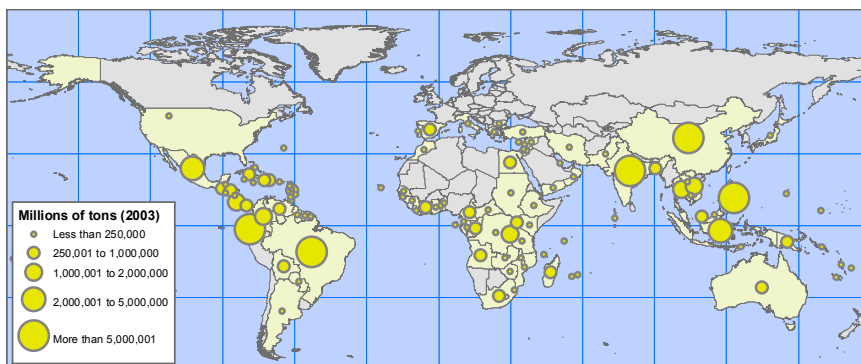

## A-osa

**Lahendada Internetti kasutamata!**

1. Millise troopilise kultuuri toodangut on kaardil kujutatud?

**A. kohvioad**

**B. riis**

**C. kakao**

**D. banaanid**

**E. puuvill**

## 7.

- Kus asub Lähtele lähim ilmajaam?
- Milline oli keskmine, miinimum- ja maksimumtemperatuur selles kohas eelmisel aastal 29. aprillil?

8.

- Kumb riik on arenenum, kas Paraguay või Uruguay? Põhjenda oma arvamust, võttes aluseks SKP inimese kohta, hõive põllumajanduses ja Interneti kasutajate hulga.
- Kirjuta vastavate näitajate väärtused välja.

9.

- Mitmendal kohal olid pressivabaduse indeksilt Iraan ja Iraak 2002. aastal?

10.

- Millises Saharast lõunasse jäävas Aafrika riigis on kõige rohkem niisutatavat põllumajanduslikku maad (*Irrigation Agricultural Area*)?