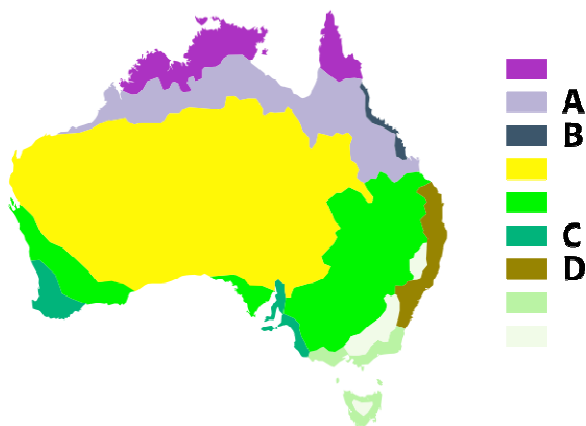

## A-osa

**Lahendada Internetti kasutamata!**

1. Millise troopilise kultuuri toodangut on kaardil kujutatud?

**A. kohvioad**

**B. riis**

**C. kakao**

**D. banaanid**

**E. puuvill**

**F. suhkruroog**

2. Mis kivimiga on tegemist?  
Kuidas on see tekkinud?

3. Milliseid loodusvööndeid märgivad tähed  
A, B, C, D?

4. Millises Euroopa pealinnas on pilt tehtud?

5. Millises Euroopa pealinnas on pilt tehtud?

9.

- Mitmendal kohal olid pressivabaduse indeksilt Iraan ja Iraak 2002. aastal?

10.

- Millises Saharast lõunasse jäävas Aafrika riigis on kõige rohkem niisutatavat põllumajanduslikku maad (*Irrigation Agricultural Area*)?